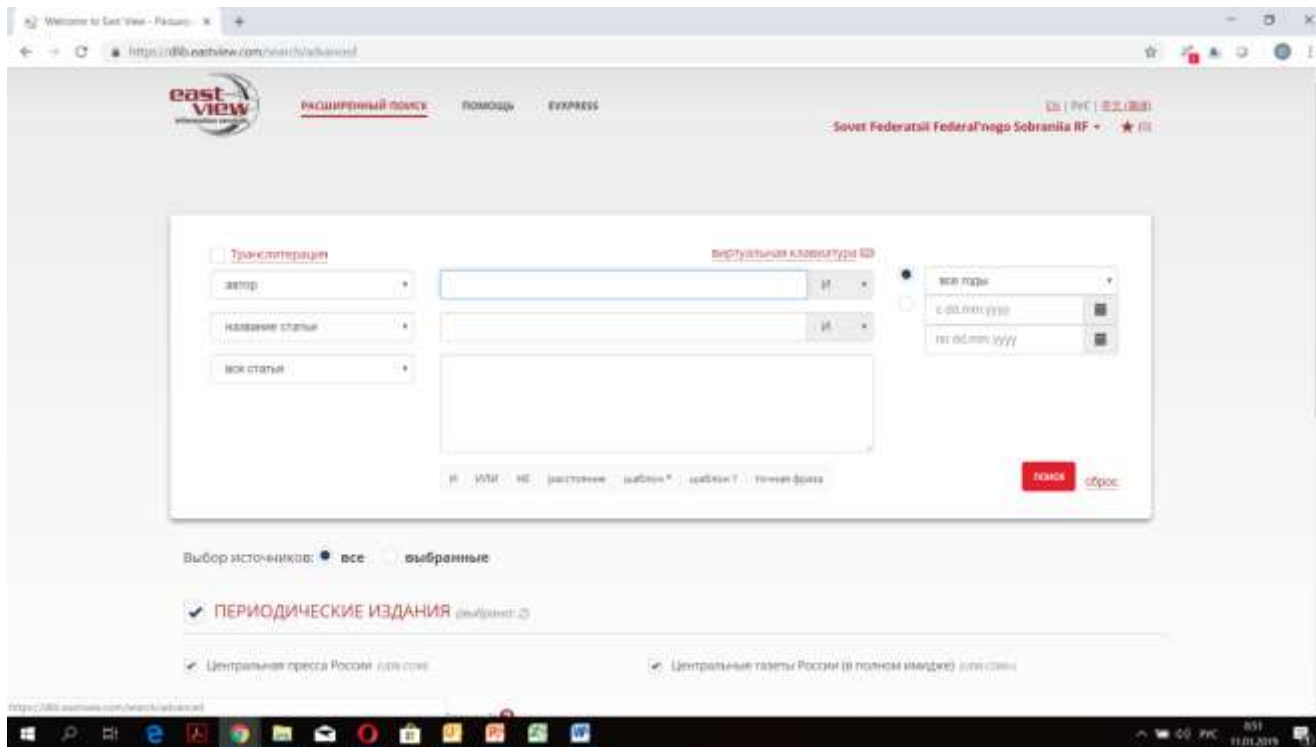

Расширенный поиск

Эта функция позволяет еще больше конкретизировать ключевые элементы, используя при этом дополнительные поля для поиска по ключевым словам. Вам предоставляется возможность задать в качестве предмета поиска также фамилию и/или имя автора статьи, название статьи, а также ввести ключевые слова для поиска по всему тексту статьи. Для этого определите параметры поиска в трех соответствующих полях раздела "искать по", выбрав нужный из имеющихся вариантов (автор, название статьи, вся статья, издатель и т.д.). Используйте варианты "и"/"или" справа от поля для ввода ключевых слов для того, чтобы сузить или, наоборот, расширить поиск.