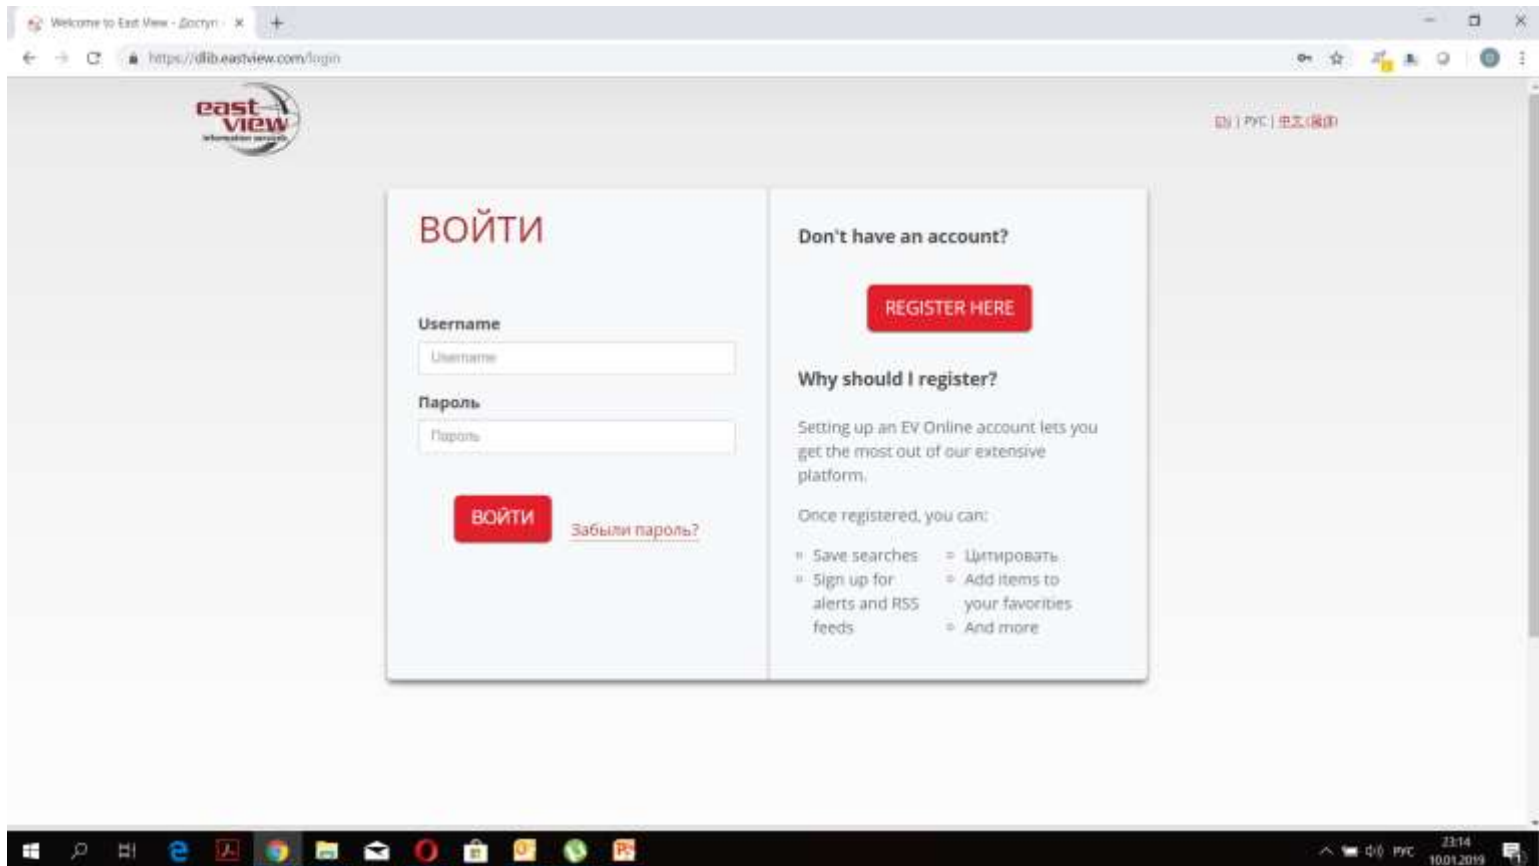

*Краткая инструкция по работе с  
базой данных периодических  
изданий*

РАБОТА С БАЗОЙ ДАННЫХ НА ПЕРСОНАЛЬНОМ КОМПЬЮТЕРЕ

Для доступа в базу воспользуйтесь, пожалуйста, ссылкой <https://dlib.eastview.com>. Введите выданный Вам логин и пароль (в случае, если доступ у вас открыт по IP-адресам логин и пароль не требуются).